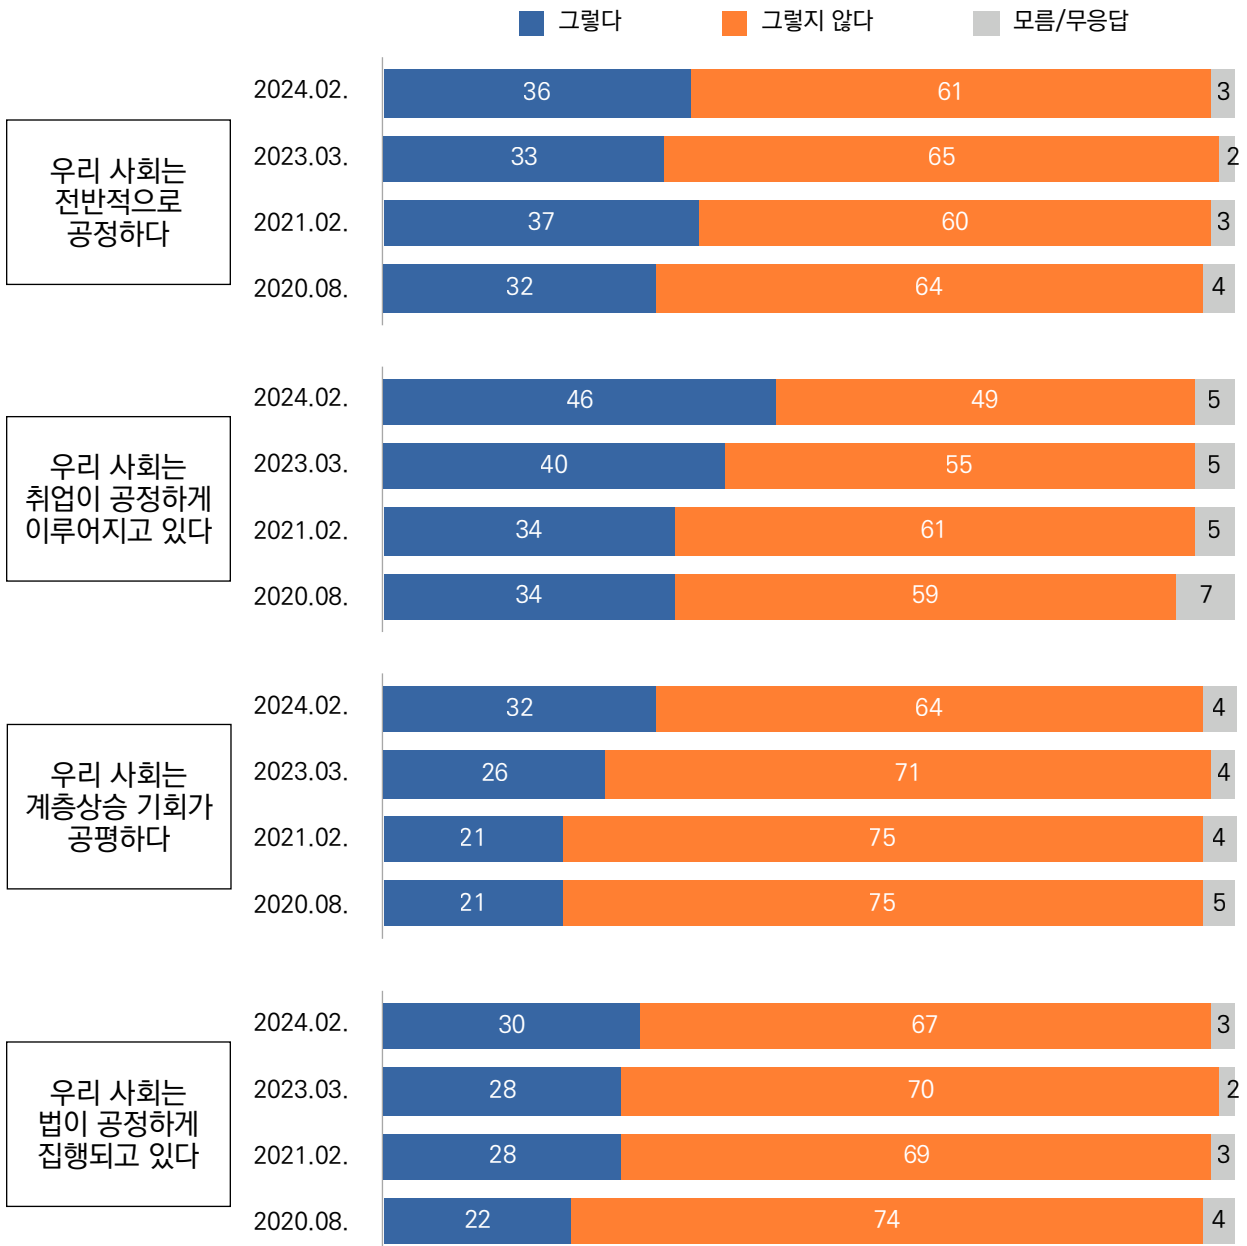

## [우리 사회 공정성 인식]

# 우리 국민 10명 중 6명, '우리 사회 공정하지 않다!'

- 최근 우리 국민들의 공정성 인식 추이를 살펴볼 수 있는 조사 결과(전국지표조사; NBS)가 발표돼 살펴본다. 우리 사회 전반, 취업, 계층상승 기회, 법 집행 등 4개 영역에서의 공정성을 평가한 결과, '우리 사회 전반적으로 공정하다'에 36%만이 '그렇다'고 응답한 반면, 61%는 '그렇지 않다'고 응답해 국민 10명 중 6명은 우리 사회가 공정하지 않다고 인식하고 있었다.
- 4개 영역 모두 긍정 평가가 상승하는 추세이나, 긍정 평가율이 여전히 절반에 못 미쳤고, '계층상승 기회'와 '법의 공정한 집행'은 '부정 응답률'이 긍정률 대비 2배 이상 높아 상대적으로 더 불공정하다고 인식하고 있었다.

[그림] 우리 사회 공정성 인식 (일반 국민, '매우+약간 그렇다' 비율\*, %)

※출처 : 엠브레인퍼블릭/케이스탯리서치/코리아리서치/한국리서치, '전국지표조사(NBS) 리포트 제116호', 2024.02.22.

\*4점 척도